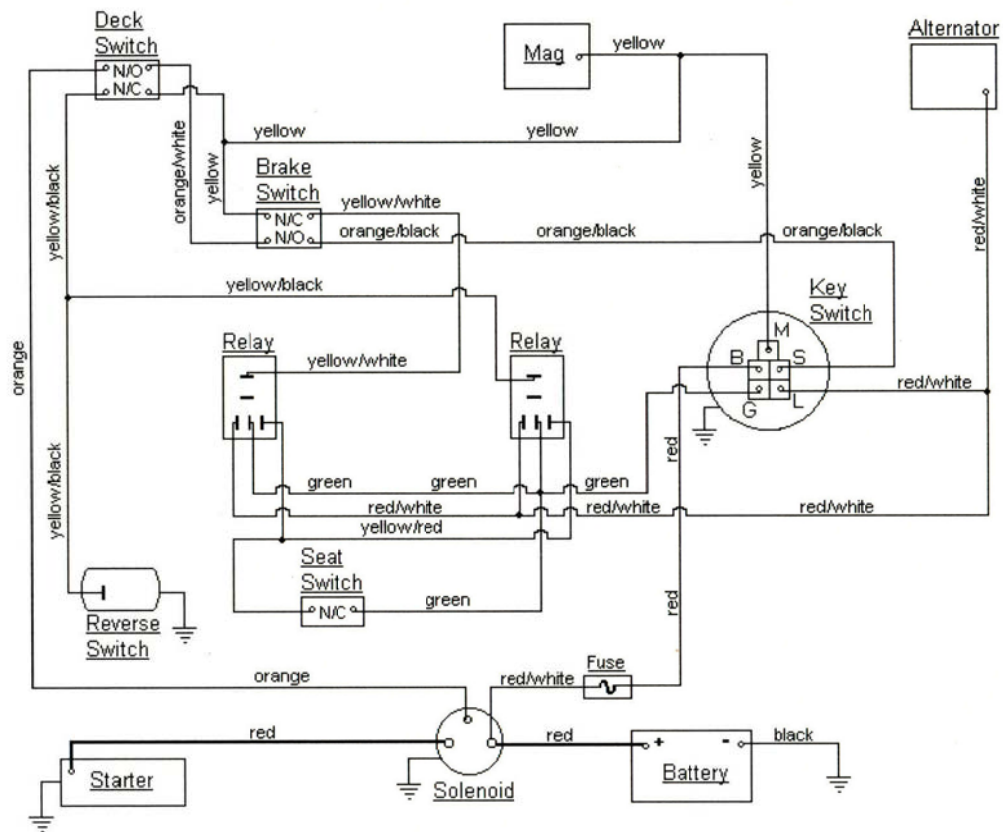

## 515-266-7944

KEY SWITCH	
OFF	M+G
RUN	B+L
START	B+L+S

**MODEL 1027**  
**HARNES NUMBER (629-0925)**