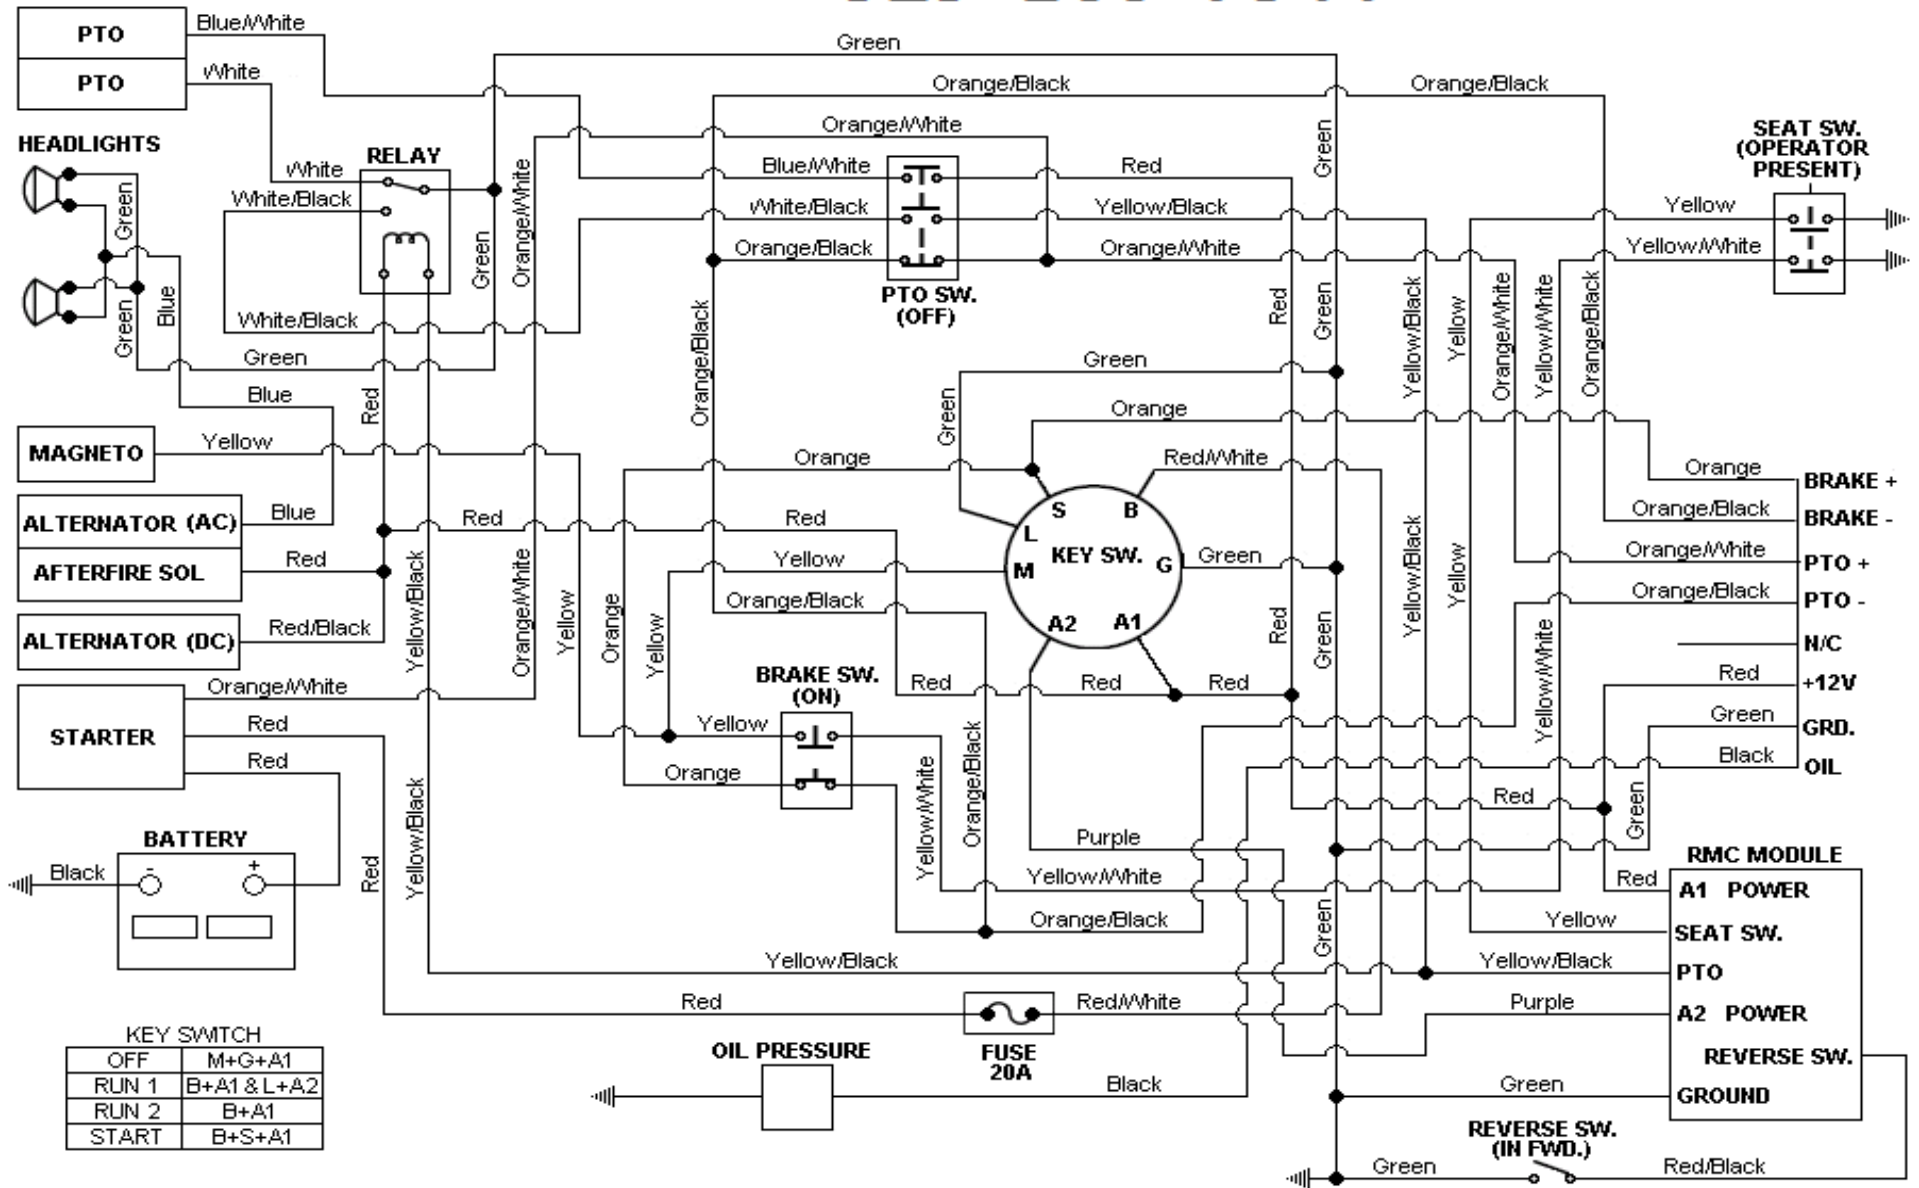

MODEL LT 1050

HARNESS NUMBER (629-04136)

CUBCADETPARTSNMORE.COM

515-266-7944

KEY SWITCH

OFF	M+G+A1
RUN 1	B+A1 & L+A2
RUN 2	B+A1
START	B+S+A1