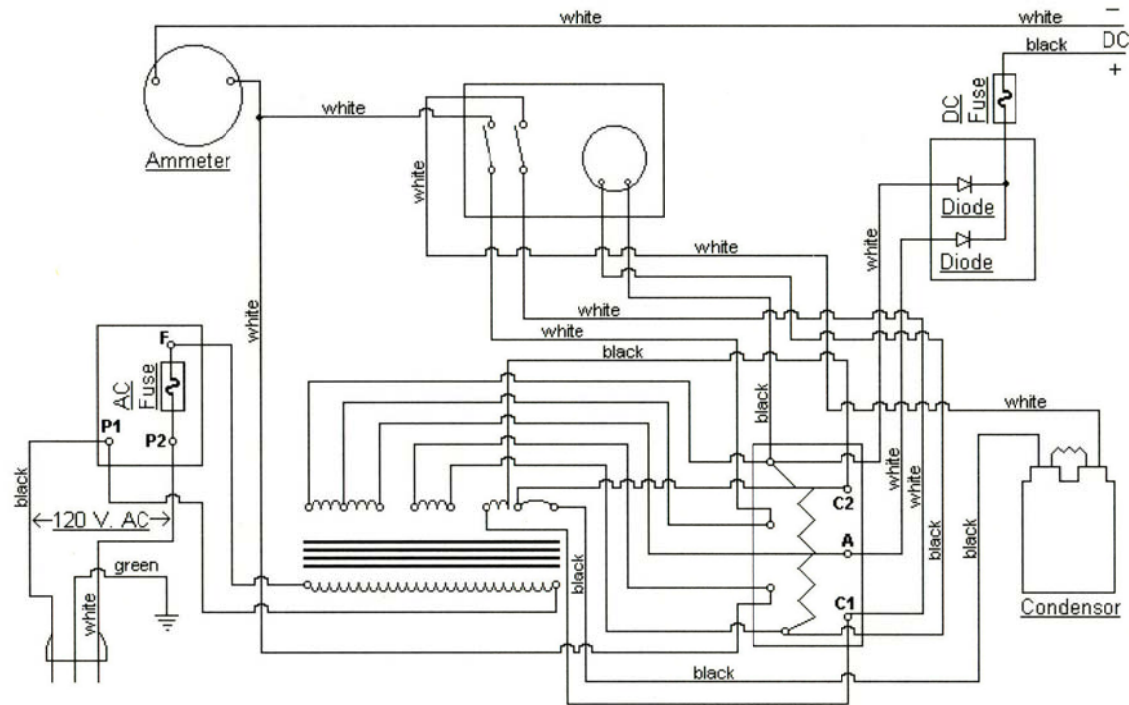

**MODEL 95
CHARGER DIAGRAM
SERIAL NUMBER (8922 - Above)**

**CUBCADETPARTSNMORE.COM
515-266-7944**

**CUBCADETPARTSNMORE.COM
515-266-7944**