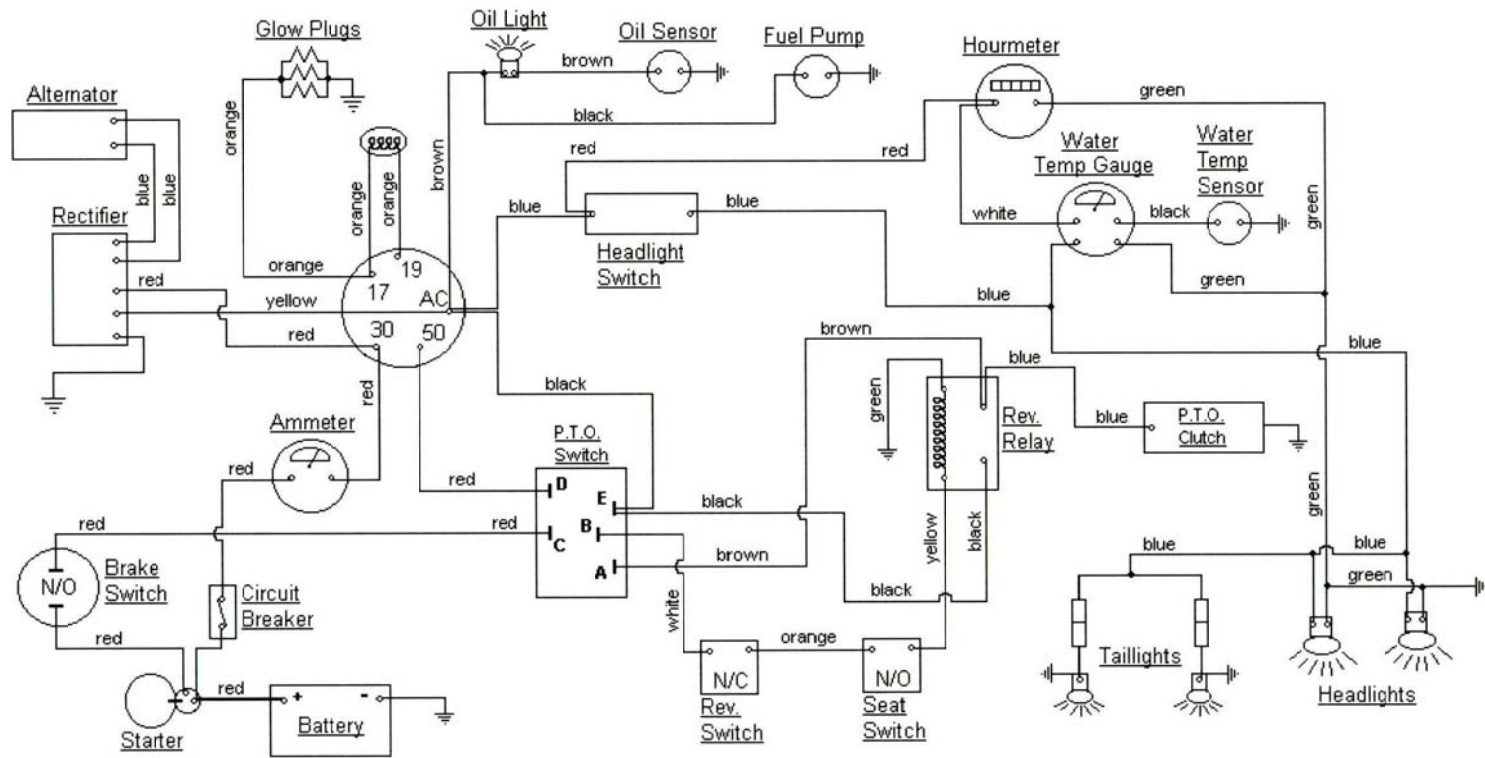

CUBCADETPARTSNMORE.COM

515-266-7944

PTO SWITCH	
OFF	C+D
ON	B+A
START	B+A+E

KEY SWITCH	
GLOW PLUG	30+19+AC
OFF	NONE
ON	30+AC
START	30+50+19+AC