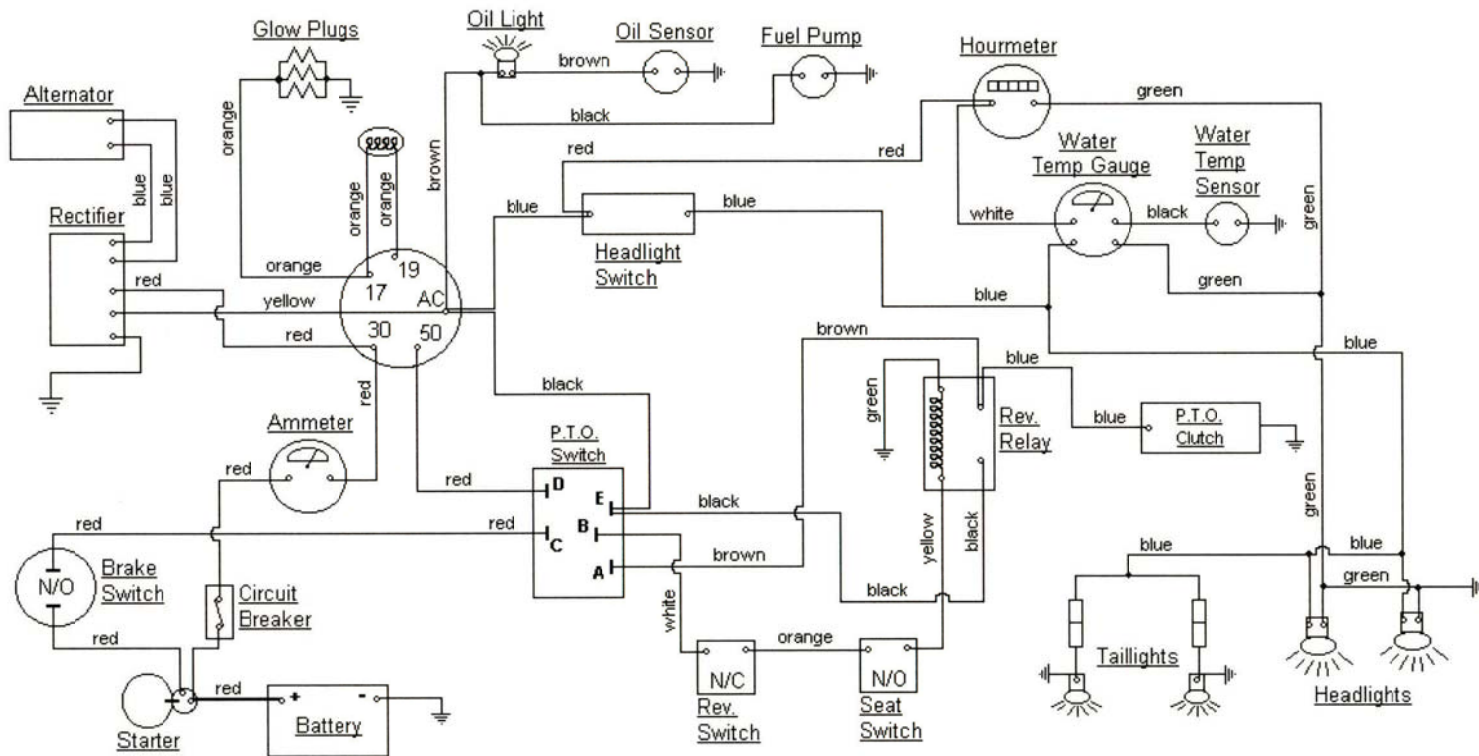

MODEL 782 DIESEL **CUBCADETPARTSNMORE.COM**
515-266-7944

PTO SWITCH	
OFF	C+D
ON	B+E
START	B+A+E

KEY SWITCH	
GLOW PLUG	30+19+AC
OFF	NONE
ON	30+AC
START	30+50+19+AC