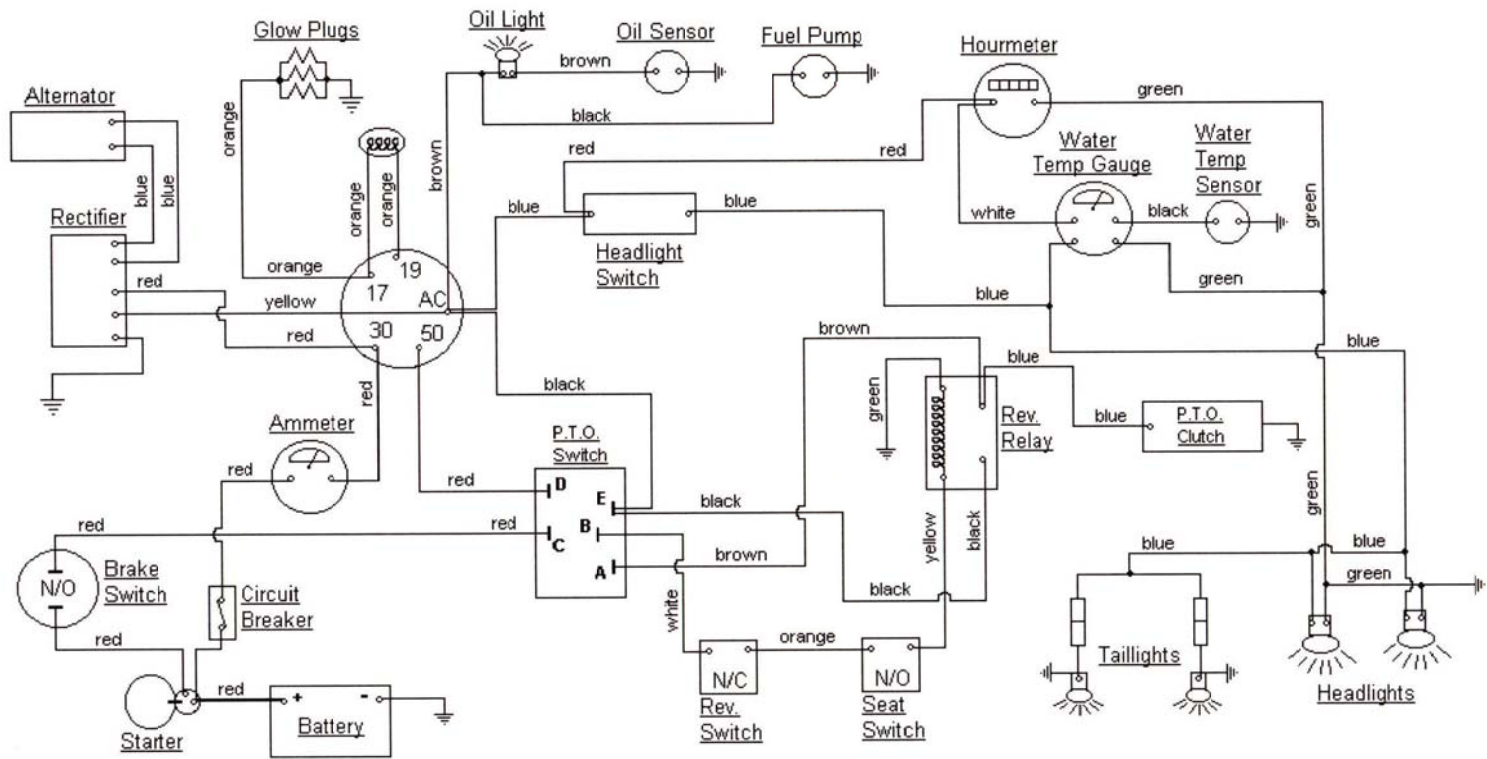

MODEL 1512 DIESE **CUBCADETPARTSNMORE.COM**
515-266-7944

PTO SWITCH	
OFF	C+D
ON	B+A
START	B+A+E

KEY SWITCH	
GLOW PLUG	30+19+AC
OFF	NONE
ON	30+AC
START	30+50+19+AC