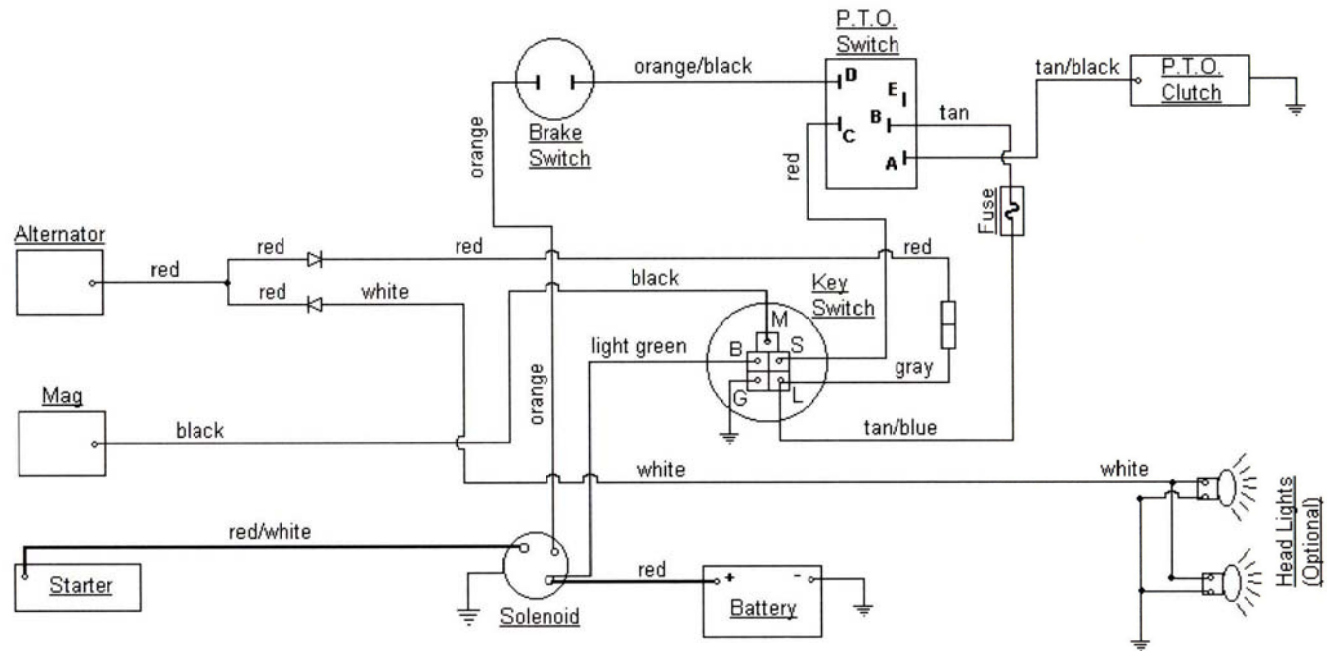

## 515-266-7944

P.T.O. SWITCH	
ON	A+B
OFF	C+D, B+E

KEY SWITCH	
OFF	M+G
RUN	B+L
START	B+S