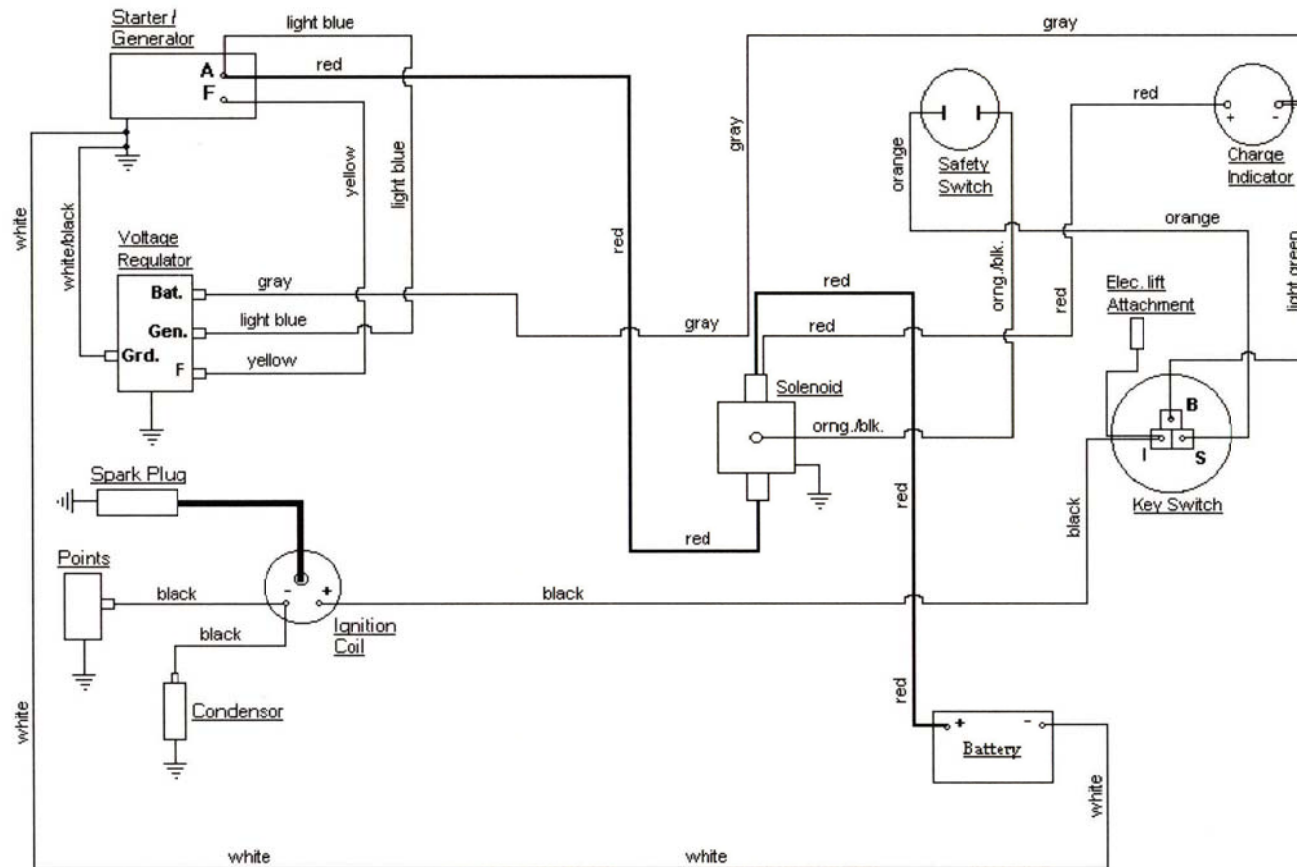

CUBCADETPARTSNMORE.COM

515-266-7944

KEY SWITCH	
OFF	B
ON	B+I
START	B+S

CUBCADETPARTSNMORE.COM

515-266-7944