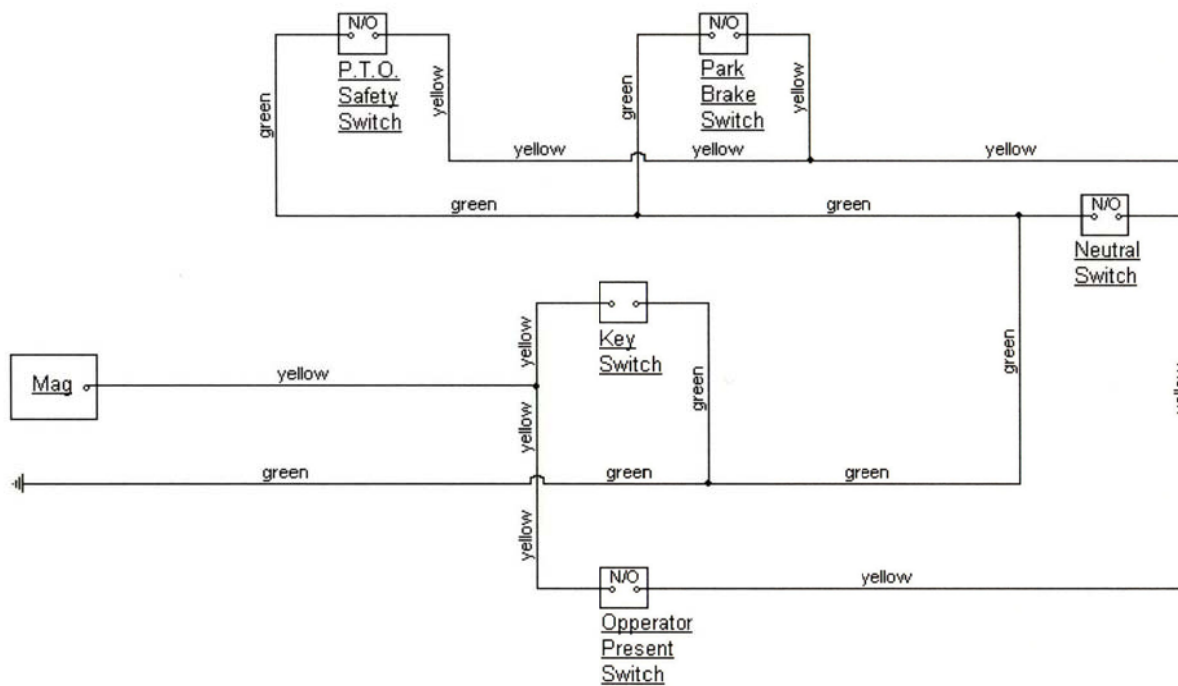

CUBCADETPARTSNMORE.COM

515-266-7944

MODEL 4814R MANUAL P.T.O.
SERIAL NUMBER (457,900 - 460,859)